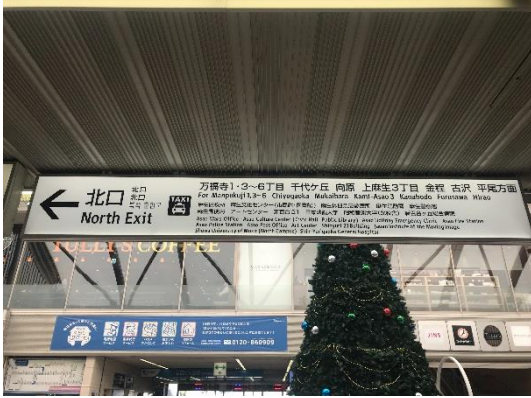

# 小田急新百合ヶ丘駅 ⇒ LIFESTATION

小田急新百合ヶ丘駅改札を出たら  
北口方面へ向かいます。

左手の階段を降ります。

右手に三井住友銀行、  
左手に小田急フローリスト、  
間の道をまっすぐ進みます。

新百合ヶ丘21ビルには入らず、  
左手の通路を線路に沿って進みます。

正面に見えるのが  
農住ビルアーシスの入り口になります。

入り口が3階に当たりますので、  
左手に見えるエスカレーターを使い  
2階に降りてください。

飲食店「鳥はな」さんを左手に見て  
1つ目の角を曲がると…

シンコースポーツ神奈川支店  
LIFESTATIONに到着します！