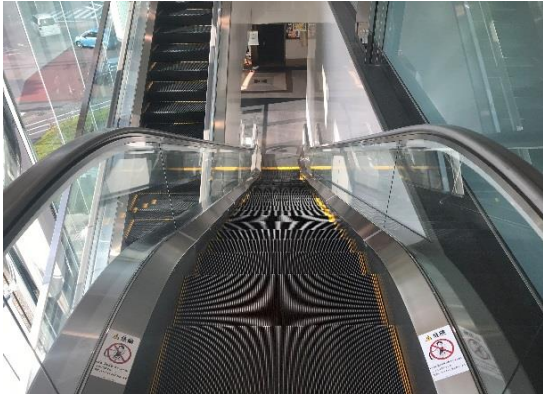

# 小田急新百合ヶ丘駅 ⇒ LIFESTATION

小田急新百合ヶ丘駅改札を出たら  
北口方面へ向かいます。

左手の階段を降ります。

右手に三井住友銀行、  
左手に小田急フローリスト、  
間の道をまっすぐ進みます。

新百合ヶ丘21ビルには入らず、  
左手の通路を線路に沿って進みます。

正面に見えるのが  
農住ビルアーシスの入り口になります。

入り口が3階に当たりますので、  
左手に見えるエスカレーターを使い  
2階に降りてください。

飲食店「鳥はな」さんを左手に見て  
1つ目の角を曲がると…

シンコースポーツ神奈川支店  
LIFESTATIONに到着します！